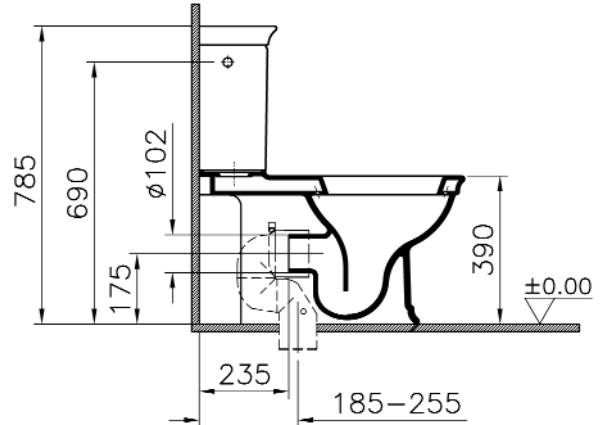

Description	: Close-coupled WC Pan-open back (universal outlet)
Tanım	: Takım Klozet (universal çıkışlı)
Bezeichnung	: WC-Stand Kombination (universal Abgang)
Code-No / Kod / Code	: 4160
Weight / Ağırlık / Gewicht (kg)	: 27,9
Compatible items	: 32-003-001 Toilet Seat 56-003-009 Toilet Seat (soft-closing) 4161B003-0112 Cistern (side inlet)
Uyumlu Ürünler	: 32-003-001 Klozet Kapağı 56-003-009 Klozet Kapağı (yavaş kapanır) 4161B003-0112 Rezervuar (yandan girişli)
Zubehör passend zu	: 32-003-001 WC-Sitz 56-003-002 WC-Sitz (mit Absenkautomatik) 4161B003-0112 Aufsatzspülkasten (Zulauf seitlich)
Materials / Malzeme / Material	: Vitreous China
Color / Renk / Farben	: 003 White / Beyaz / Weiß

1

2

3

Yandan girişli
Side inlet
Zulauf seitlich