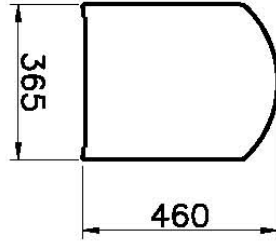

Vitra

Serenada

Tanım Serenada WC Seat,

Kod	95-003-029
Material	Duroplast
Compatible Products	4160B003-7200
VitrAclean	No
Product Properties	Soft-Close
Colour	White
Width	36,5
Height	46

VitrA haber vermeksizin, ürünler ve teknik detaylarında değişiklik yapma hakkını saklı tutar