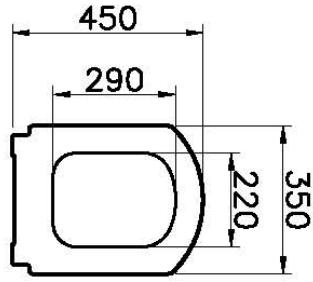

Vitra

Serenada

Tanım Serenada WC Seat,

Kod	95-003-029
Material	Duroplast
Compatible Products	4160B003-7200
VitrAclean	No
Product Properties	Soft-Close
Colour	White
Width	36,5
Height	46

VitrA haber vermeksizin, ürünler ve teknik detaylarında değişiklik yapma hakkını saklı tutar