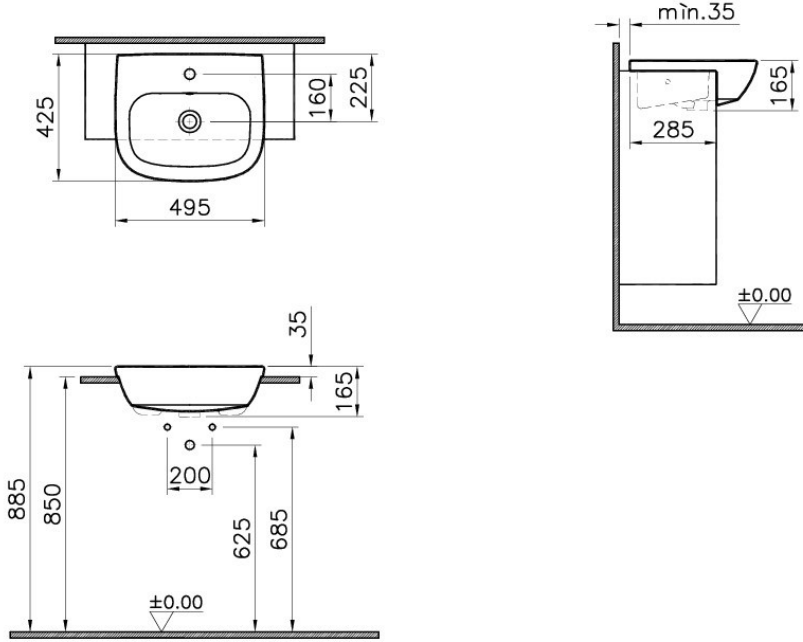

VitrA

Zentrum

Tanım Zentrum Semi-Recessed Basin, 50 cm

Kod	5635B003-0001
Tap Hole Option	Middle Tap Hole
Overflow Hole	With Hole
VitrA Clean	No
Dimensions	50
Colour	White

VitrA haber vermeksizin, ürünler ve teknik detaylarında değişiklik yapma hakkını saklı tutar