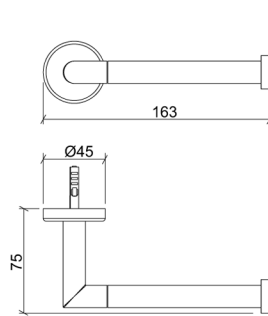

**Description :** Toilet Roll Holder

**Code No :** 44788 **Chrome**

**Description :** Reserve Toilet Roll Holder

**Code No :** 44789 **Chrome**

**Description :** WC Brush Holder

**Code No :** 44790 **Chrome**

Part No	Part Name
27396	Shelf Glass
27405	Dowel / 6x30
27427	O-Ring
2740001	Rosette
2740102	Wall Connection Part
2740302	Screw / M5x8 DIN 916
2740402	Screw / St 4.2x32 DIN ISO 7049
2740602	Screw / M6x10 DIN 745
2741301	Bathrobe Body
2742102	Screw / M4x8 ISO 7047

Part No	Part Name
2742301	Body - Roll Holder
2742501	Screw / M6x10 DIN 745
2742601	Rod
2750701	Reserve Roll Holder Part

Part No	Part Name