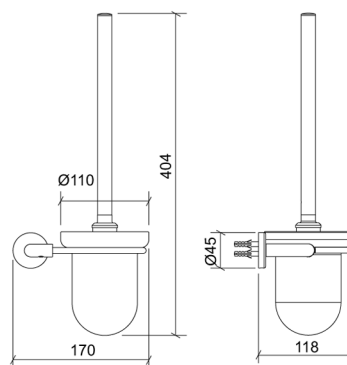

**Description :** Toilet Roll Holder

**Code No :** 44788 **Chrome**

**Description :** Reserve Toilet Roll Holder

**Code No :** 44789 **Chrome**

**Description :** WC Brush Holder

**Code No :** 44790 **Chrome**

Part No	Part Name
27396	Shelf Glass
27405	Dowel / 6x30
27427	O-Ring
2740001	Rosette
2740102	Wall Connection Part
2740302	Screw / M5x8 DIN 916
2740402	Screw / St 4.2x32 DIN ISO 7049
2740602	Screw / M6x10 DIN 745
2741301	Bathrobe Body
2742102	Screw / M4x8 ISO 7047

Part No	Part Name
2742301	Body - Roll Holder
2742501	Screw / M6x10 DIN 745
2742601	Rod
2750701	Reserve Roll Holder Part

Part No	Part Name