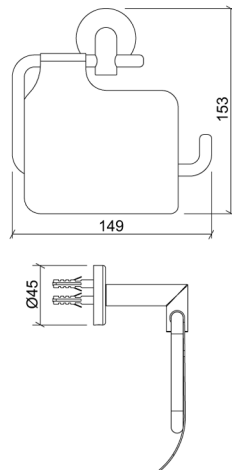

**Description :** Toilet Roll Holder

**Code No :** 44788 **Chrome**

**Description :** Reserve Toilet Roll Holder

**Code No :** 44789 **Chrome**

**Description :** WC Brush Holder

**Code No :** 44790 **Chrome**

Part No	Part Name
27396	Shelf Glass
27405	Dowel / 6x30
27427	O-Ring
2740001	Rosette
2740102	Wall Connection Part
2740302	Screw / M5x8 DIN 916
2740402	Screw / St 4.2x32 DIN ISO 7049
2740602	Screw / M6x10 DIN 745
2741301	Bathrobe Body
2742102	Screw / M4x8 ISO 7047

Part No	Part Name
2742301	Body - Roll Holder
2742501	Screw / M6x10 DIN 745
2742601	Rod
2750701	Reserve Roll Holder Part

Part No	Part Name