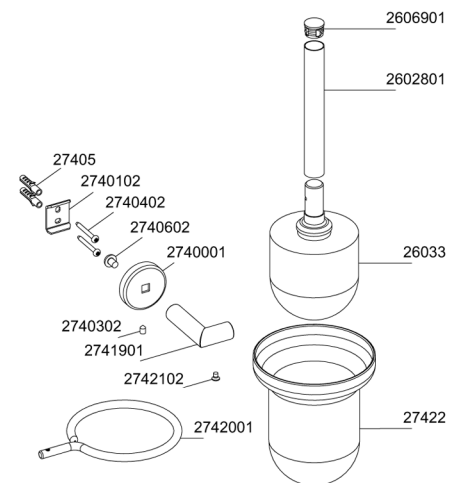

**Description :** Toilet Roll Holder

**Code No :** 44788 **Chrome**

**Description :** Reserve Toilet Roll Holder

**Code No :** 44789 **Chrome**

**Description :** WC Brush Holder

**Code No :** 44790 **Chrome**

Part No	Part Name
27396	Shelf Glass
27405	Dowel / 6x30
27427	O-Ring
2740001	Rosette
2740102	Wall Connection Part
2740302	Screw / M5x8 DIN 916
2740402	Screw / St 4.2x32 DIN ISO 7049
2740602	Screw / M6x10 DIN 745
2741301	Bathrobe Body
2742102	Screw / M4x8 ISO 7047

Part No	Part Name
2742301	Body - Roll Holder
2742501	Screw / M6x10 DIN 745
2742601	Rod
2750701	Reserve Roll Holder Part

Part No	Part Name