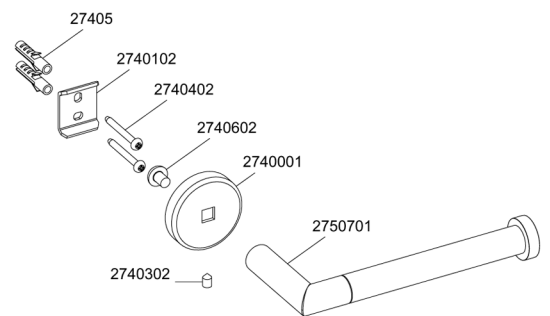

**Description :** Toilet Roll Holder

**Code No :** 44788 **Chrome**

**Description :** Reserve Toilet Roll Holder

**Code No :** 44789 **Chrome**

**Description :** WC Brush Holder

**Code No :** 44790 **Chrome**

Part No	Part Name
27396	Shelf Glass
27405	Dowel / 6x30
27427	O-Ring
2740001	Rosette
2740102	Wall Connection Part
2740302	Screw / M5x8 DIN 916
2740402	Screw / St 4.2x32 DIN ISO 7049
2740602	Screw / M6x10 DIN 745
2741301	Bathrobe Body
2742102	Screw / M4x8 ISO 7047

Part No	Part Name
2742301	Body - Roll Holder
2742501	Screw / M6x10 DIN 745
2742601	Rod
2750701	Reserve Roll Holder Part

Part No	Part Name