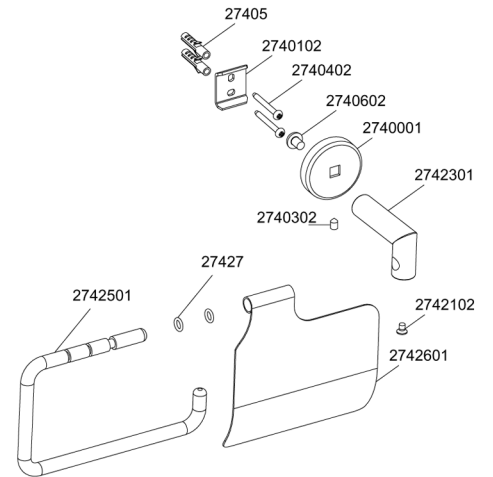

**Description :** Toilet Roll Holder

**Code No :** 44788 **Chrome**

**Description :** Reserve Toilet Roll Holder

**Code No :** 44789 **Chrome**

**Description :** WC Brush Holder

**Code No :** 44790 **Chrome**

Part No	Part Name
27396	Shelf Glass
27405	Dowel / 6x30
27427	O-Ring
2740001	Rosette
2740102	Wall Connection Part
2740302	Screw / M5x8 DIN 916
2740402	Screw / St 4.2x32 DIN ISO 7049
2740602	Screw / M6x10 DIN 745
2741301	Bathrobe Body
2742102	Screw / M4x8 ISO 7047

Part No	Part Name
2742301	Body - Roll Holder
2742501	Screw / M6x10 DIN 745
2742601	Rod
2750701	Reserve Roll Holder Part

Part No	Part Name